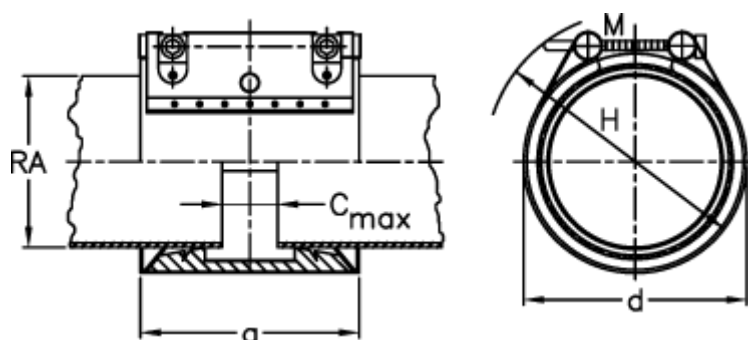

Varenummer: 025798500054
Beskrivelse: Norma Connect rørkobling
GRIP E W4 Ø=54,0 NBR, 16 bar

Mål

a = 77.40000000000006

C max med båndindlæg = 17

d = 75

H = 95

M (Skrue) = M8

Nominelt tryk (bar) = 16

RA = 54

RA min-RA max = 53,6-54,9

Vægt pr stk. = 0.8